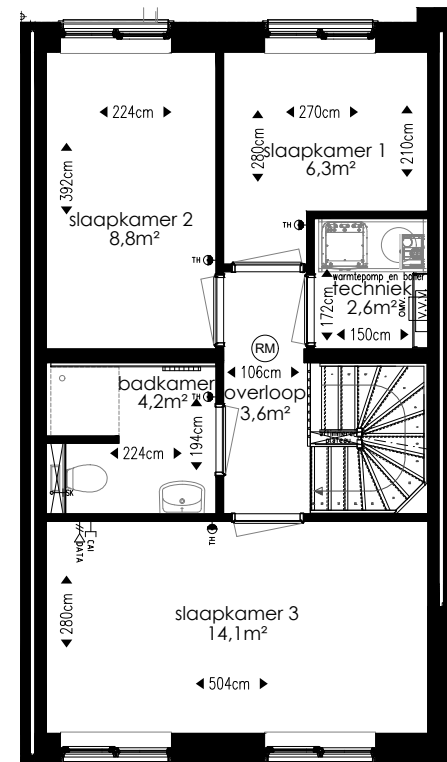

Begane grond

1e Verdieping

Groenewei Meerstad
 Texelaar 29
 Type B

DISCLAIMER:
 Er kunnen geen rechten ontleend worden aan deze plattegrond.